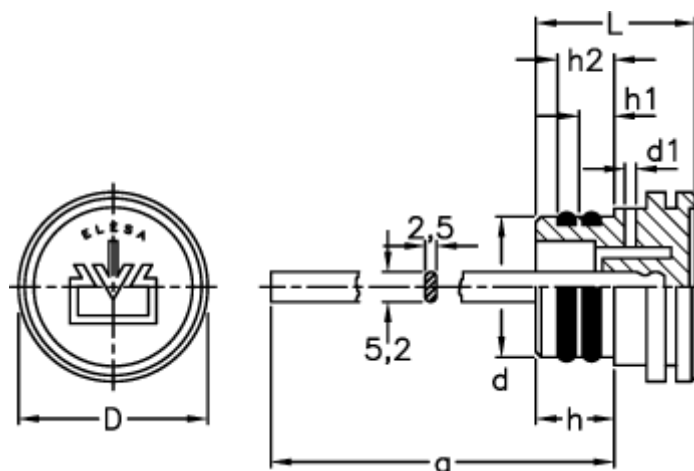

Varenummer: 2311059905
Beskrivelse: E+G Olieprop m/oliepind
TPCF.20+a

Mål

a	= 188
D	= 30
d +0,2 0	= 20
d1	= 2
h	= 14
h1	= 6.5
h2	= 10.5
L	= 29.0